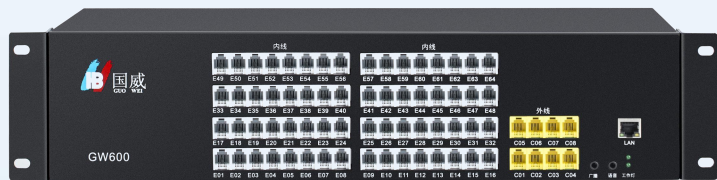

# 国威 GW600 -2 程控用户交换机

## 产品概述

- 国威GW600-2程控用户交换机是面向64用户以内的企业，提供专业的语音解决方案设备。
- 铁壳机架式语音通信设备，采用先进的双CPU多处理器、分散式管理构架方案技术，外线最大支持8条，内线最大支持64分机、2个外线槽位、8个分机槽位，共计10个自由扩展配置业务槽位，1个管理LAN口、1个3.5mm语音接口、1个3.5mm广播接口，机框耳朵可前后置灵活配置，内外线颜色分区。
- 支持外线忙音检测，无阻塞通话、1个外线板提供4个RJ11电话外线接口。
- 分机板提供8个RJ11电话线分机端口、为8部分机提供分机端口，具备分机状态跟踪并自检，终端话机可自由修改本机分机号。
- 支持DOD2+DID进网、内部分机挂机、中继立即释放的接续、复原的多方控制系统，确保系统稳定运行。
- 丰富的语音业务：PC管理、电脑话务员、二次来显、分机自改分机号、电话会议、语音报号、外线专用、弹性编码、分机分组、分机热线、日夜服务、智能值班、呼叫转移、代接、强插、监听、三方通话、缩位拨号、语音叫醒、灾难逃生、通话计费、押金管理、酒店管理、断电记忆、断电逃生口可用、广播功能、随身密码、分区振铃、IP拨号…
- 电源：AC220V、功耗：35W、馈电：DC40V 25mA±15%、铃流：AC75V±10% 50HZ、谐波失真≤10%。
- 尺寸：430\*200\*100mm（长\*宽\*高）。

最大配置：8进64出